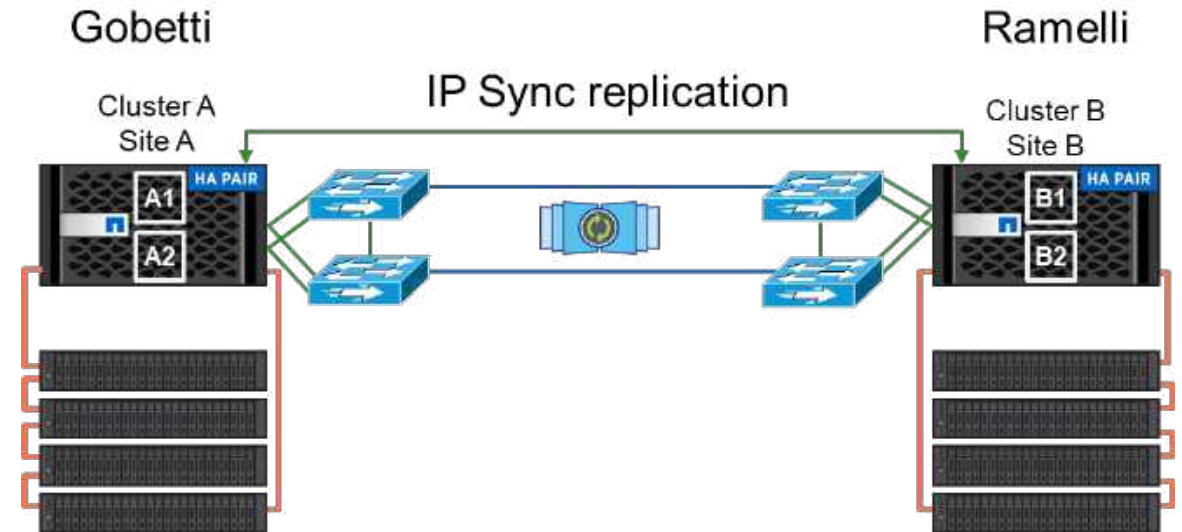

DEDICATED PRIVATE CLOUD

- NUOVA ISOLA INFRASTRUTTURALE
- + ECONOMIA
- + SICUREZZA
- REPLICABILITÀ

HOSTING

- SCALABILITA'
- CONTAINER
- AUTOMAZIONE
- AGILE
- MONITORAGGIO

1 LABORATORIO

- IDENTIFICAZIONE NUOVI SERVIZI
- TEST MODALITÀ OPERATIVE
- TEST E COMPARAZIONE DELLE SOLUZIONI TECNOLOGICHE
- INTEGRAZIONE

2 DEPLOY

MAIL &
PEC

PRIVATE
CLOUD

HOSTING

3 SCALE

IL PROGETTO

POSTA E PEC

MetroCluster™ 4-node IP configuration
Arezzo DataCenter

Features

- AFF A700
- HA pair (2-nodes) cluster at each site
- Provides local HA and remote DR
- Distance around 10km

LE SOLUZIONI ADOTTATE

NetApp®

DEDICATED PRIVATE CLOUD & HOSTING

Async replica
Arezzo DataCenter

Features

- AFF A300
- HA pair (2-nodes) cluster at each site
- Provides local HA
- Distance around 10km

LE SOLUZIONI ADOTTATE

CARATTERISTICHE DISTINTIVE

ONTAP

- PERSISTENZA STORAGE IN AMBIENTI CONTAINER
- EFFICIENCY
 - RIDUZIONE COSTO/TB
 - NESSUN IMPATTO SU PERFORMANCE
- QUALITY OF SERVICE
- PREDICTIVE ANALYTICS E CONTROLLO (ACTIVE IQ)