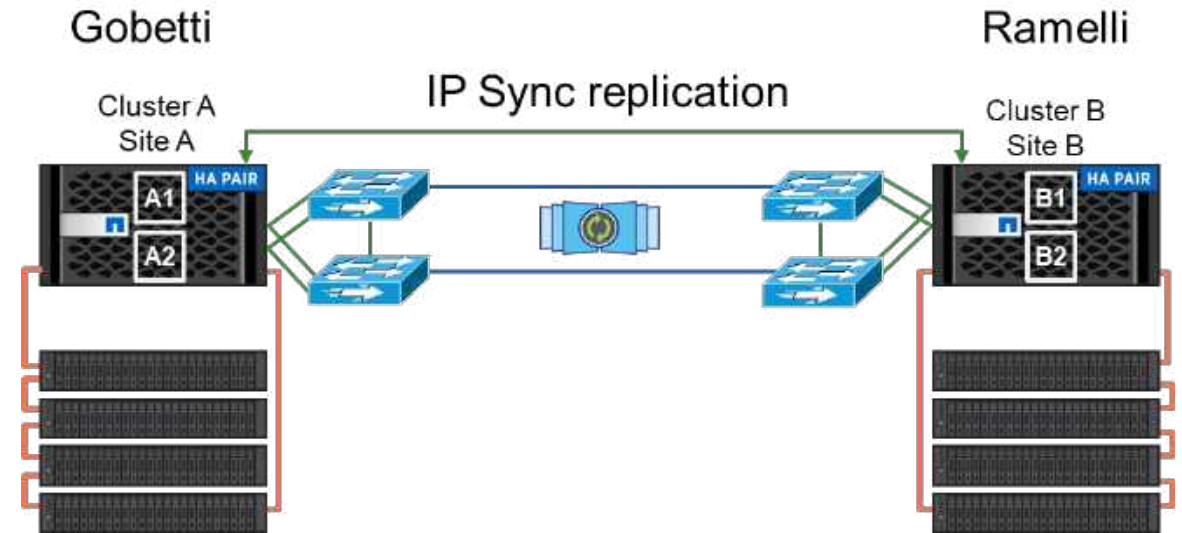

1 POSTA E PEC → LE SFIDE

2 DEDICATED PRIVATE CLOUD → LE SFIDE

- NUOVA ISOLA
INFRASTRUTTURALE
- + ECONOMIA
- + SICUREZZA
- REPLICABILITÀ

3 SERVIZIO HOSTING → LE SFIDE

- SCALABILITA'
- CONTAINER
- AUTOMAZIONE
- AGILE
- MONITORAGGIO

1 LABORATORIO

- IDENTIFICAZIONE NUOVI SERVIZI
- TEST MODALITÀ OPERATIVE
- TEST E COMPARAZIONE DELLE SOLUZIONI TECNOLOGICHE
- INTEGRAZIONE

2 DEPLOY

MAIL &
PEC

PRIVATE
CLOUD

HOSTING

3 SCALE

IL PROGETTO

POSTA E PEC

MetroCluster™ 4-node IP configuration
Arezzo DataCenter

Features

- AFF A700
- HA pair (2-nodes) cluster at each site
- Provides local HA and remote DR
- Distance around 10km

LE SOLUZIONI ADOTTATE

NetApp®

DEDICATED PRIVATE CLOUD & HOSTING

Async replica
Arezzo DataCenter

Features

- AFF A300
- HA pair (2-nodes) cluster at each site
- Provides local HA
- Distance around 10km

LE SOLUZIONI ADOTTATE

NetApp®