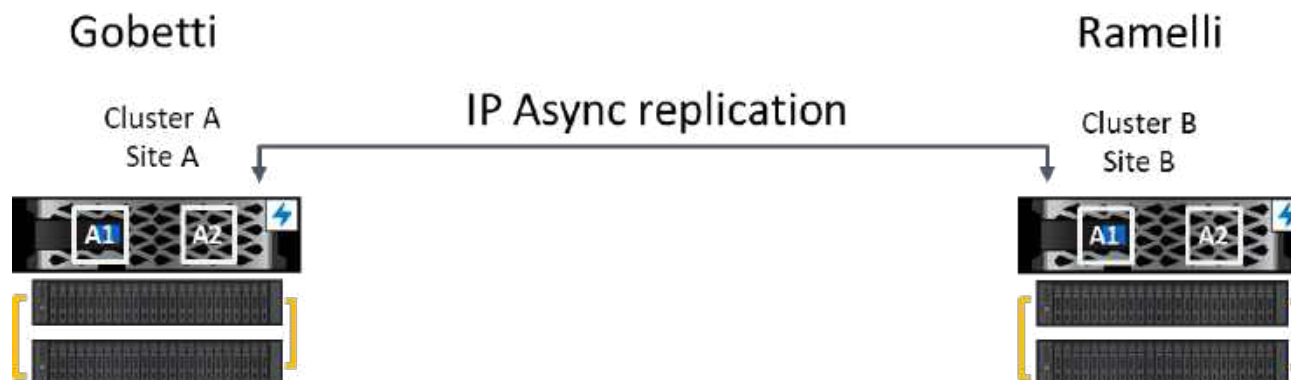

Features

- AFF A700
- HA pair (2-nodes) cluster at each site
- Provides local HA and remote DR
- Distance around 10km

LE SOLUZIONI ADOTTATE

NetApp®

DEDICATED PRIVATE CLOUD & HOSTING

Async replica
Arezzo DataCenter

Features

- AFF A300
- HA pair (2-nodes) cluster at each site
- Provides local HA
- Distance around 10km

LE SOLUZIONI ADOTTATE

CARATTERISTICHE DISTINTIVE

ONTAP

- PERSISTENZA STORAGE IN AMBIENTI CONTAINER
- EFFICIENCY
 - RIDUZIONE COSTO/TB
 - NESSUN IMPATTO SU PERFORMANCE
- QUALITY OF SERVICE
- PREDICTIVE ANALYTICS E CONTROLLO (ACTIVE IQ)